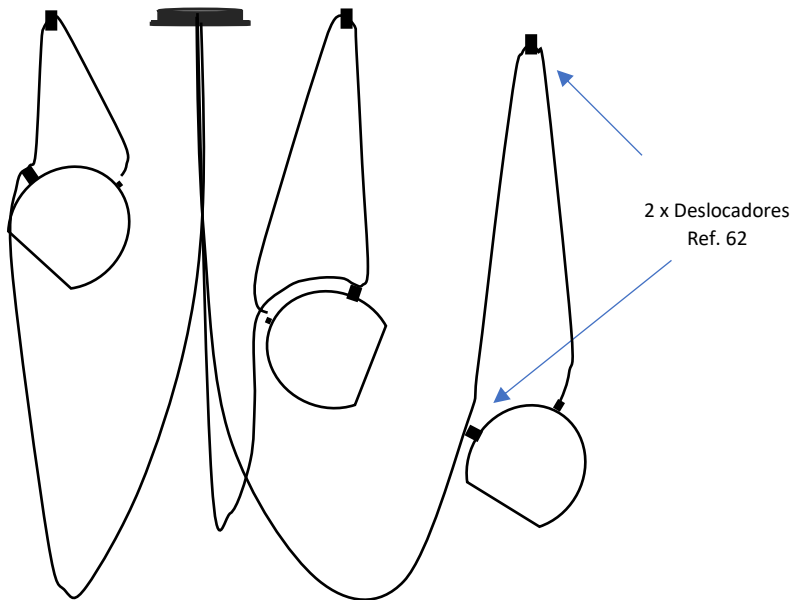

VETRO M Ref.412-3

Pendente Vidro

CANOPLA Ø100 x A20mm
Disco Ø120 x A0,7mm

3 X 4m Cabo PP 2x0,13
encapado tecido

VIDRO
3 x Ø200 x A150mm
Branco Fosco

Observações:

- . Material Alumínio – Vidro Branco Fosco
- . 3 x E27 LED – Não Inclusa