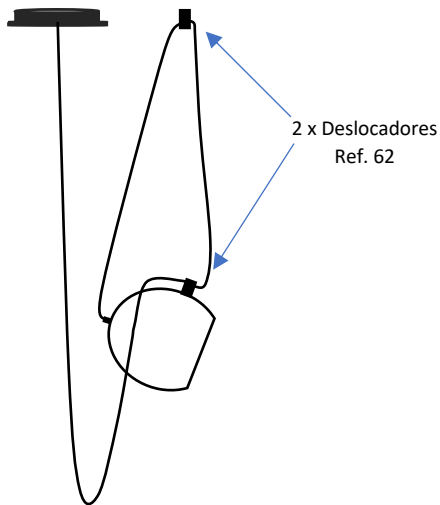

VETRO P Ref.411

Pendente Vidro

CANOPLA Ø100 x A20mm
Disco Ø120 x A0,7mm

4m Cabo PP 2x0,13
encapado tecido

VIDRO
Ø150 x A110mm
Branco Fosco

Observações:

- . Material Alumínio – Vidro Branco Fosco
- . 1 x E27 LED – Bolinha – Não inclusa