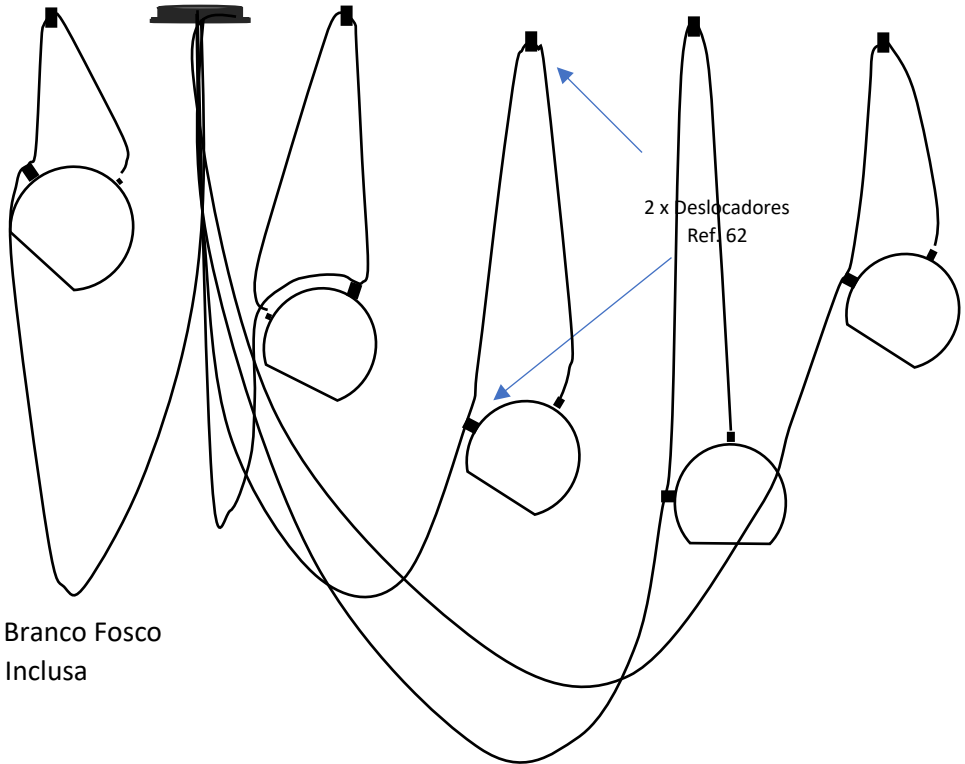

## VETRO P Ref.411-5

### Pendente Vidro

CANOPLA Ø100 x A20mm  
Disco Ø120 x A0,7mm

5 x 4m Cabo PP 2x0,13  
encapado tecido

5 x VIDRO  
Ø150 x A110mm  
Branco Fosco

### Observações:

- . Material Alumínio – Vidro Branco Fosco
- . 5 x E27 LED Bolinha – Não Inclusa