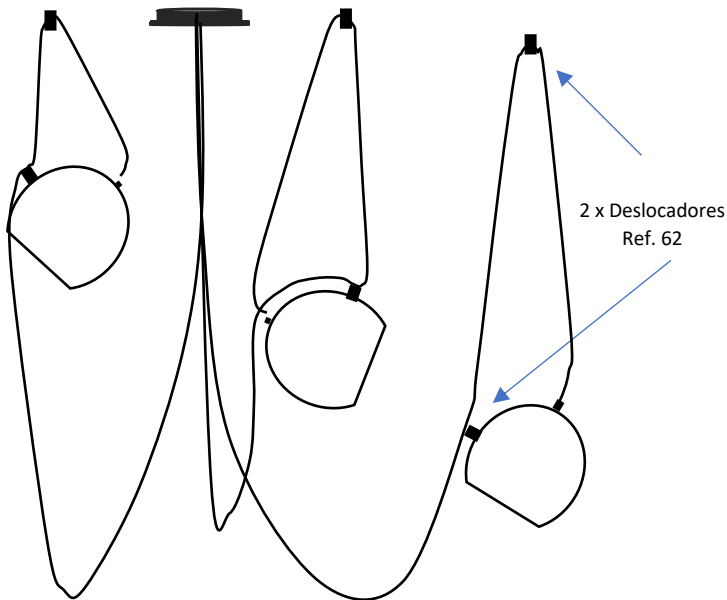

## VETRO P Ref.411-3

### Pendente Vidro

CANOPLA Ø100 x A20mm  
Disco Ø120 x A0,7mm

3 x 4m Cabo PP 2x0,13  
encapado tecido

VIDRO  
3 x Ø150 x A110mm  
Branco Fosco

### Observações:

- . Material Alumínio – Vidro Branco Fosco
- . 3 x E27 LED Bolinha - Não Inclusa