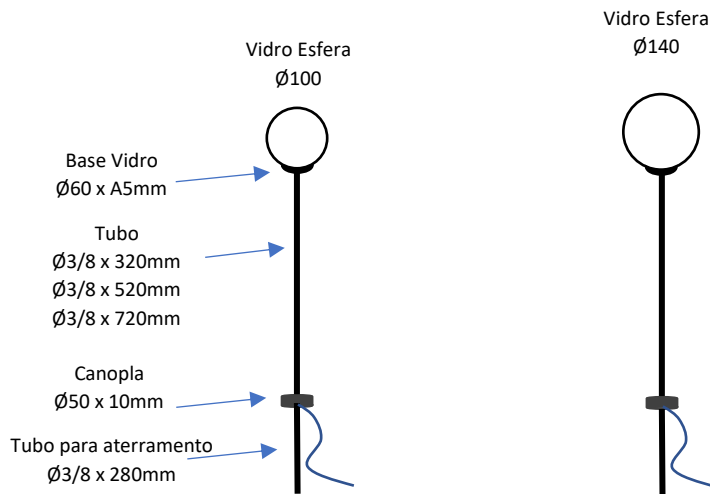

ESFERA 10 e 14

Espeto Esfera 10 e 14

4104 Ø100 x A430mm

4106 Ø100 x A630mm

4108 Ø100 x A830mm

4114 Ø140 x A470mm

4116 Ø140 x A670mm

4118 Ø140 x A870mm

Observações:

- . Material Alumínio - Vidro
- . 1 x G9 5W LED