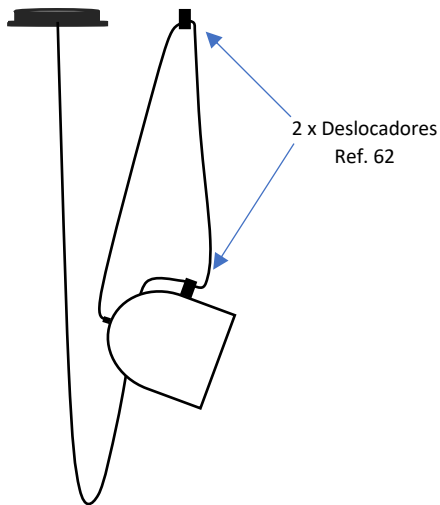

VETRO ONIX Ref.410

Pendente Vidro

CANOPLA Ø100 x A20mm
Disco Ø120 x A0,7mm

4m Cabo PP 2x0,13
encapado tecido

VIDRO Bco Fosco
Ø180 x A190mm

Observações:

- . Material Alumínio – Vidro Branco Fosco
- . 1 x E27 LED – Não Inclusa