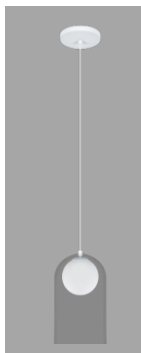

FLORENÇA Ref. 407-G

Pendente

Ø180mm

A370mm

Canopla Teto
Ø110 x A14mm

Canopla Vidro Bco
Ø65 x A15mm

Vidro Cristal
Ø180 x A370mm
Vidro Branco Fosco
Ø140mm

Observações:

- . Material Alumínio – Vidro
- . 1 x E27 Led