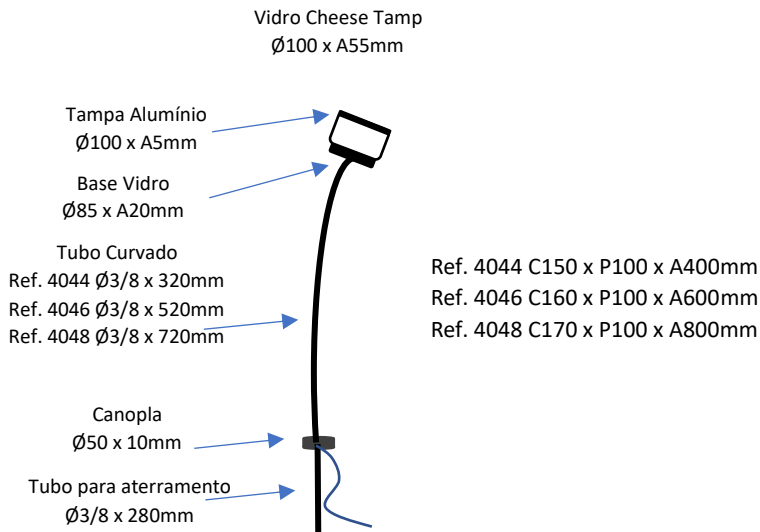

CHEESE CURV TAMP Ref. 4044 - 4046 - 4048

Espeto Cheese Curv Tamp

Observações:

- . Material Alumínio - Vidro
- . 1 x G9 5W LED (Não inclusa)