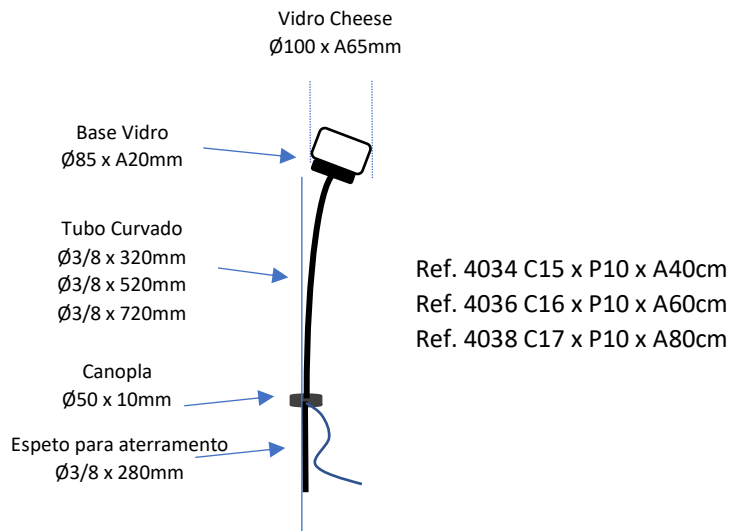

CHEESE CURV Ref. 4034 - 4036 - 4038

Espeto Cheese Curv

Observações:

- . Material Alumínio - Vidro
- . 1 x G9 5W LED – (Não Inclusa)