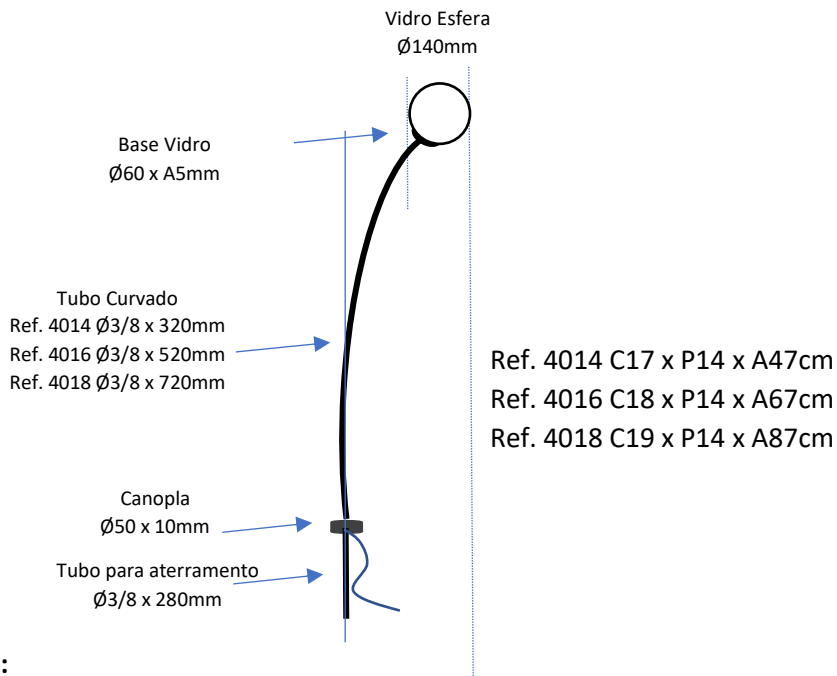

ESFERA 14 CURV Ref. 4014 - 4016 - 4018

Espeto Esfera 14 Curvado

Observações:

- . Material Alumínio - Vidro
- . Vidro Ø140mm Branco Fosco
- . 1 x G9 7W LED (Não inclusa)