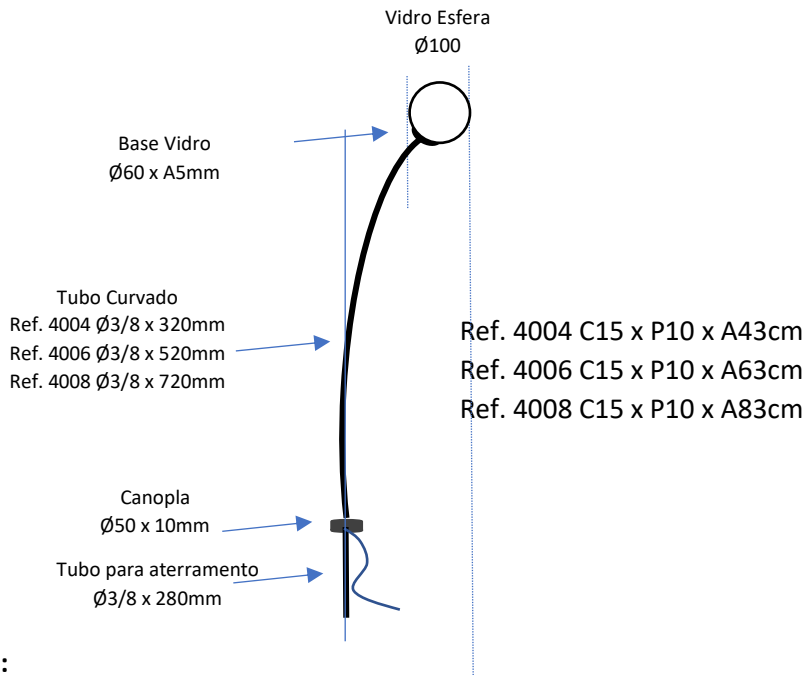

ESFERA 10 CURV Ref.4004 - 4006 - 4008

Espeto Esfera 10 Curvado

Observações:

- . Material Alumínio – Vidro
- . Vidro Ø100mm Branco Fosco
- . 1 x G9 5W LED (Não inclusa)