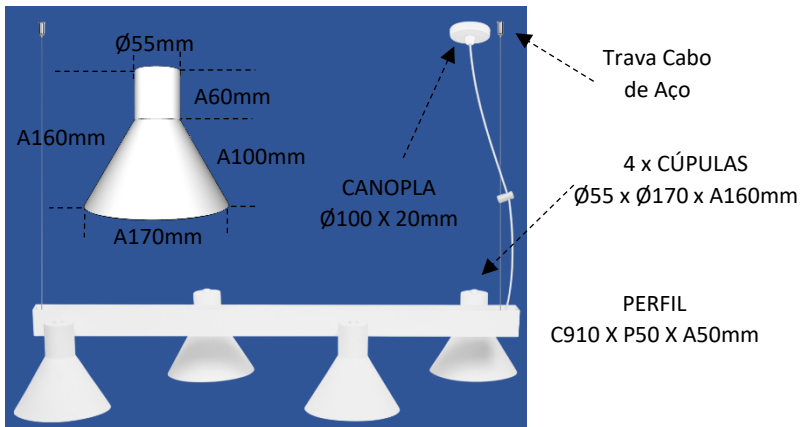

PIX Ref. 398E

Pendente

C950mm

P450MM

A160MM

Observações:

- . Material: Alumínio – Acrílico.
- . Led: 4 x E27 Bolinha – Não incluso.