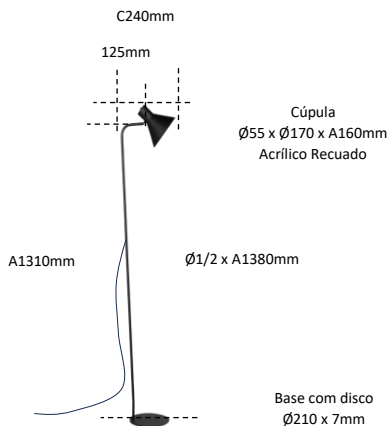

PIX Ref.396GC

Coluna Articulado

Observações:

- . Material: Alumínio
- . Led: 2 x G9 3W - Não incluso
- . Interruptor no Rabicho.
- . Opção Interruptor na Cúpula (Ref.396GR)