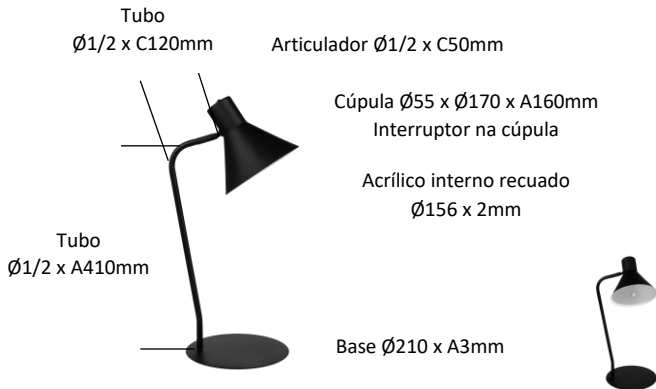

PIX Ref.395

Abajur Articulado

Ø210mm

A590mm

Observações:

- . Material: Alumínio - Acrílico
- . Led: 2 x G9 - Não incluso
- . Ref. 395C – Interruptor na Cúpula (Rabicho 1,5m Pto ou Bco)
- . Ref. 395R – Interruptor no Rabicho (1,5m Pto ou Bco)