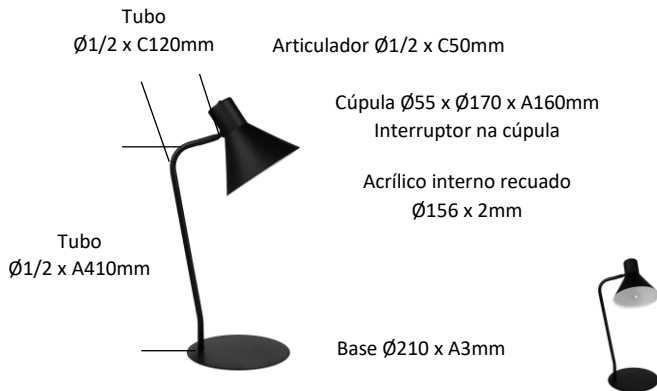

## PIX Ref.395 C

Abajur Articulado

Ø210mm

A590mm

### Observações:

- . Material Alumínio - Acrílico
- . 2 x G9 Led 5W – Não incluso
- . Rabicho Preto ou Branco 1,5m.
- . Interruptor na cúpula