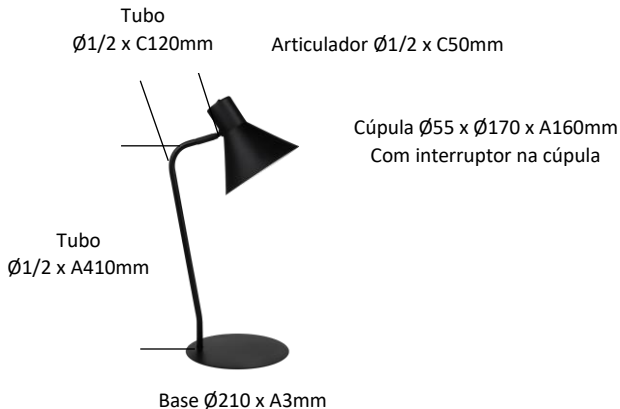

PIX Ref.394

Abajur Articulado

Ø210mm

A590mm

Observações:

- . Material: Alumínio
- . Led: 1 x E27 Bolinha – Não inclusa
- . Ref. 394C - Interruptor na cúpula Rabicho 1,5M Pto ou Bco
- . Ref. 394R – Interruptor no Rabicho Pto ou Bco 1,5m.