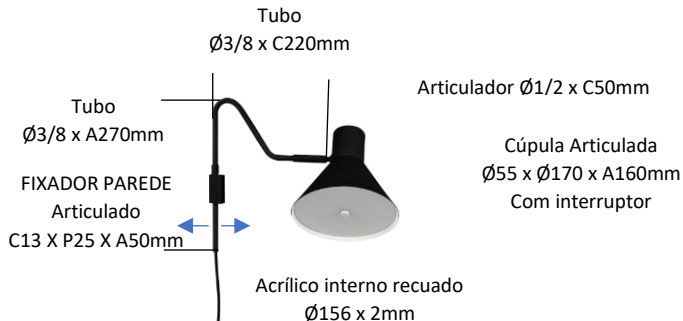

PIX Ref.393C

Arandela Articulado

C170mm

P350MM

A270mm

Observações:

- . Material: Alumínio - Acrílico
- . Led: 2 x G9 3W - Não incluso
- . Ref. 393C – Interruptor na Cúpula
- . Ref. 393R – Interruptor no Rabicho (1,5m Pto ou Bco)