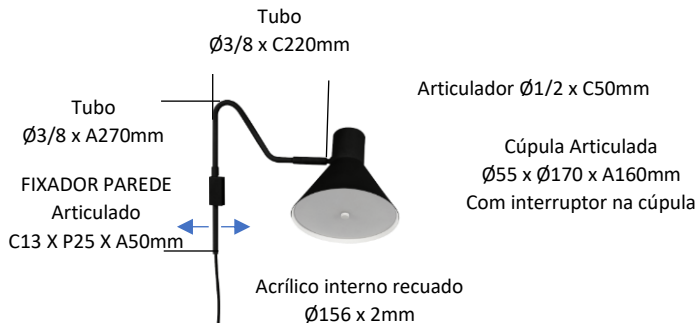

PIX Ref.393 C

Arandela Articulado

C170mm

P350MM

A270mm

Observações:

- . Material Alumínio
- . 2 x G9 Led 5W – Não incluso
- . Rabicho Preto ou Branco 1,5m.
- . Interruptor na cúpula