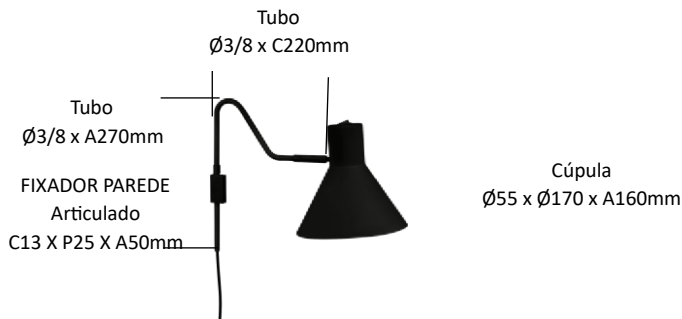

**PIX Ref.392**

Arandela Articulado

C170mm

P350MM

A270mm

**Observações:**

Material: Alimínio

Led: 1 x E27 Bolinha – Não Incluso

Ref. 392C - Interruptor na Cúpula

Ref. 392R - Interruptor no Rabicho (1,5m Pto ou Bco)