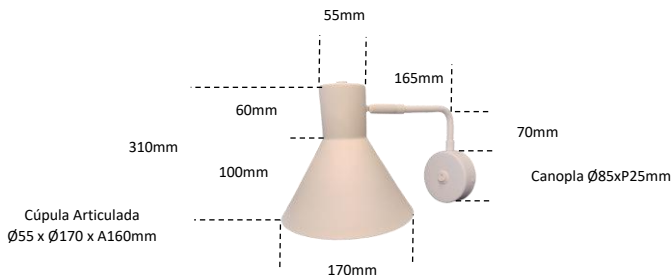

PIX Ref.390E

Arandela Articulado

C170mm

P240MM

A240mm

Observações:

- . Material: Alumínio
- . Led: 1 x E27 Bolinha - Não incluso
- . Ref 390EN - Interruptor na Parede
- . Ref 390ECU - Interruptor na Cúpula
- . Ref 390ECA - Interruptos na Canopla
- . Ref 390ERA - Interruptor no Rabicho (1,5m Pto ou Bco)