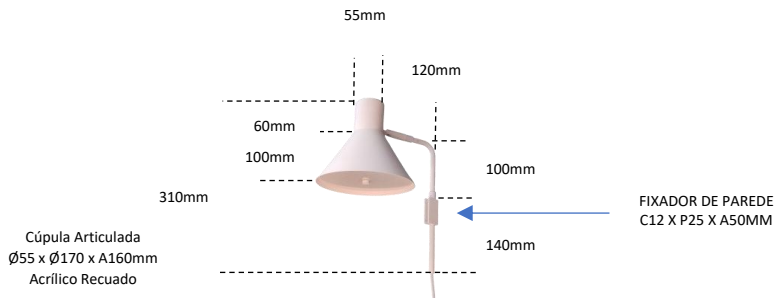

PIX Ref.389G

Arandela Articulado

C170mm

P240MM

A310mm

Observações:

- . Material: Alumínio - Acrílico
- . Led: 2 x G9 3W – Não incluso
- . REF 389GCU – Interruptor na Cúpula (1,5m Cabo Pto ou Bco)
- . REF 389GRA – Interruptor no Rabicho (1,5m Pto ou Bco)