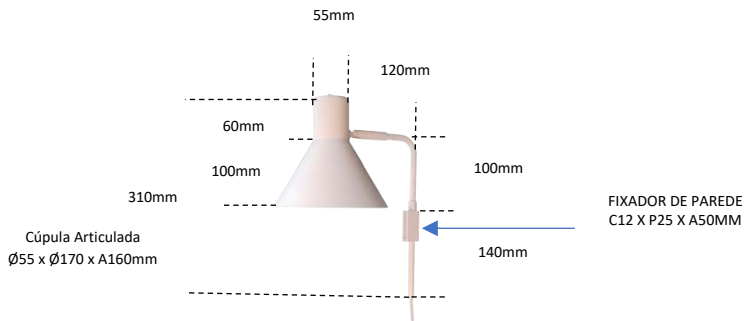

PIX Ref.389E

Arandela Articulado

C170mm

P240MM

A310mm

Observações:

- . Material: Alumínio
- . Led: 1 x E27 – Não incluso
- . REF 389ECU – Interruptor na Cúpula (cabo 1,5M Pto ou Bco)
- . REF 389ERA – Interruptor no Rabicho (1,5m Pto ou Bco)