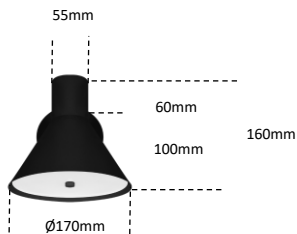

PIX Ref.388G

Arandela Articulado

C170mm

P220MM

A160mm

Observações:

- . Material: Alumínio - Acrílico
- . Led: 2 x G9 3W – Não incluso
- . REF 388GCU – Interruptor na Cúpula (cabo 1,5M Pto ou Bco)
- . REF 388GRA – Interruptor no Rabicho (1,5m Pto ou Bco)