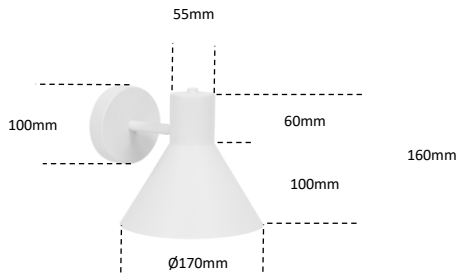

PIX Ref.388E

Arandela Articulado

C170mm

P220MM

A160mm

Observações:

- . Material: Alumínio
- . Led: 1 x E27 – Não incluso
- . REF 388ECU – Interruptor na Cúpula (cabo 1,5M Pto ou Bco)
- . REF 388ERA – Interruptor no Rabicho (1,5m Pto ou Bco)