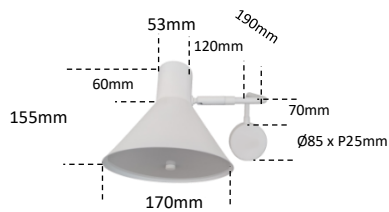

PIX – Ref.387E
Arandela ESQUERDA
Articulada

C310mm
P280mm
A240mm

Acrílico interno recuado
Ø160 x 2mm

- . Material: Alumínio - Acrílico
- . Led: 2 x G9 - 5W – Não incluso
- . Ref. 387EN - **Interruptor do Imóvel**
- . Ref. 387ECU - **Interruptor na Cúpula**
- . Ref. 387ECA - **Interruptor na Canopla**
- . Ref. 387ERA - **Interruptor no Rabicho**