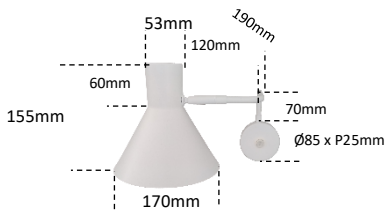

PIX – Ref.386E
Arandela ESQUERDA
Articulada

C310mm
P280mm
A240mm

- . Material: Alumínio
- . Led: 1 x E27 Bolinha – Não incluso
- . Ref. 386EN - **Interruptor do Imóvel**
- . Ref. 386ECU - **Interruptor na Cúpula**
- . Ref. 386ECA - **Interruptor na Canopla**
- . Ref. 386ERA - **Interruptor no Rabicho**