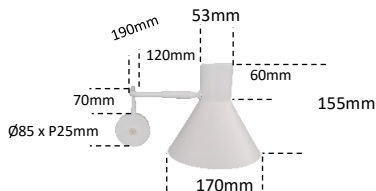

PIX – Ref.386D  
Arandela DIREITA  
Articulada

**C310mm**  
**P280mm**  
**A240mm**

- . Material: Alumínio
- . Led: 1 x E27 Bolinha - Não Incluso
- . Ref. 386DN - **Interruptor do Imóvel**
- . Ref. 386DCU - **Interruptor na Cúpula**
- . Ref. 386DCA - **Interruptor na Canopla**
- . Ref. 386DRA - **Interruptor no Rabicho**