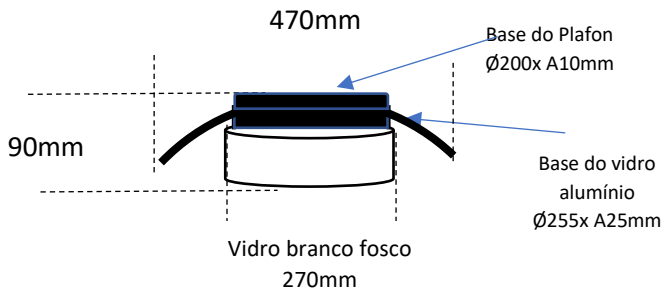

PLAN – Ref. 3360

Plafon

- . Material: Alumínio – Vidro Branco Fosco
- . Led: 15W - 3000K - 2100L - Bivolt