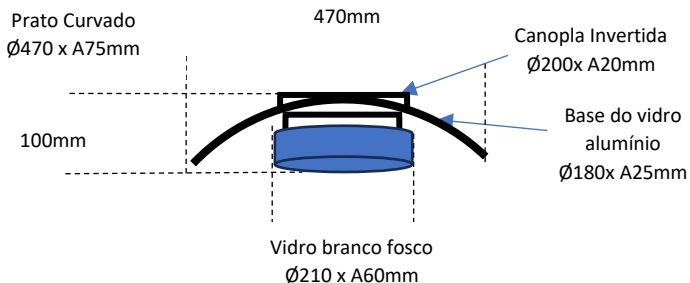

PLAN – Ref. 3344

Plafon

- . Material: Alumínio - Vidro Branco Fosco
- . Led: 7W - 3000K - 1100L - Bivolt