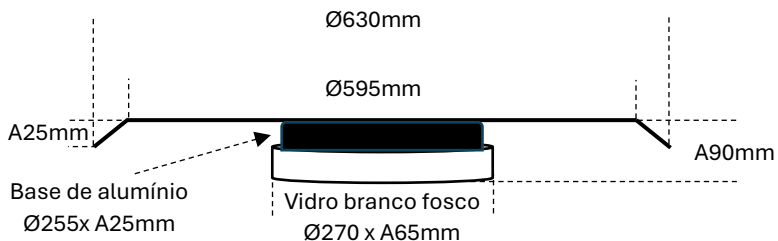

## PLAN I - Ref.3030

Plafon

### Observações:

- . Material: Alumínio – Vidro.
- . Vidro branco fosco.
- . Led: 15W – 3000K – 2200L – Bivolt.
- . Molas para travamento do vidro.