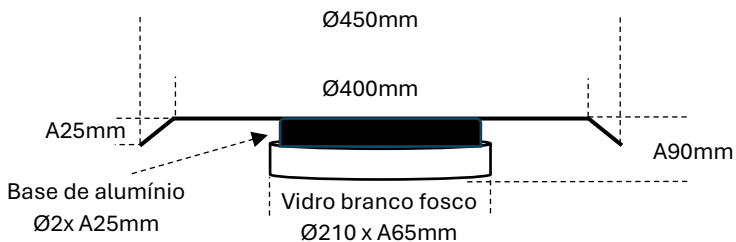

PLAN I - Ref.3004

Plafon

Observações:

- . Material: Alumínio – Vidro.
- . Vidro branco fosco.
- . Led: 7W – 3000K – 1200L – Bivolt.
- . Molas para travamento do vidro.