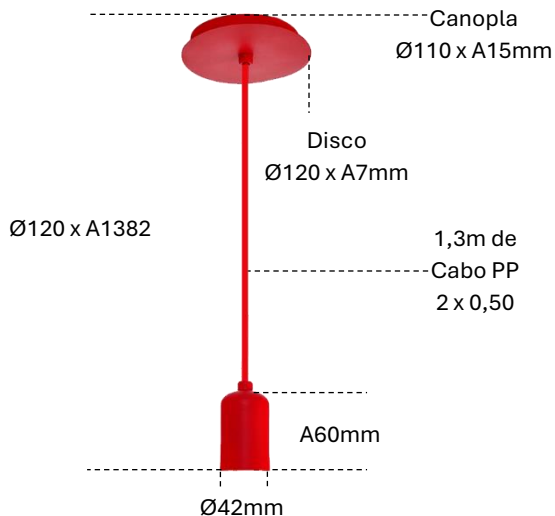

## E27 - Ref. 2500

Pendente

### Observações:

- . Material: Alumínio.
- . Led: 1 x E27 Bolinha – Não incluso.