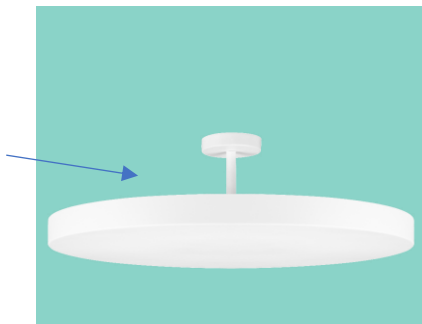

SOFITY 2441/60

Plafon Luz Indireta

Ø 600mm

A 200mm

Tubo
Ø5/8 x A140mm

CÚPULA
Ø600 x A40mm

2440/50 Canopla - Ø100 x A20mm
2440/50L Canopla - Ø120 x A30mm
Para DRIVE
Fixação Travessa U

Observações:

- . Material Alumínio
- . 2441/60 - 6 x G9 Led 7w – Não Inclusa
- . 2441/60L - Led 15W - 3000K - 2200Lm – Drive Bivolt