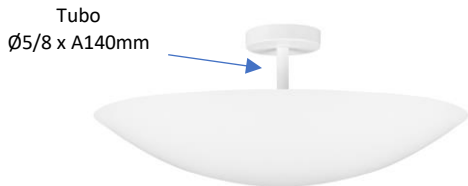

SOFITY 2440/40

Plafon Luz Indireta

Ø 400mm

A 200mm

CÚPULA
Ø400 x A60mm

2440/40 Canopla - Ø100 x A20mm

2440/40L Canopla - Ø120 x A30mm

Para DRIVE

Fixação Travessa U

Observações:

- . Material Alumínio
- . 2440/4 - 4 x G9 Led 7w – Não Inclusa
- . 2440/4L – 15W -3000K – 2200Lm indireto – Drive Bivolt