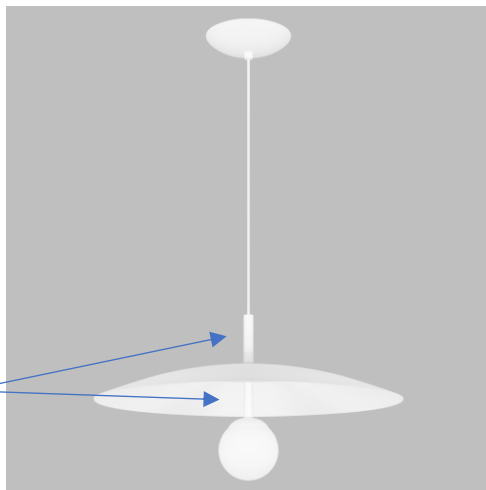

STAR 2430

Pendente

Ø 500mm

A 280mm

Canopla curvada
Ø120 x A40m

CÚPULA
Ø500 x A55mm

Tubo
Ø5/8 x A80mm

Base e Vidro Esfera
Ø100mm

Observações:

- . Material: Alumínio - Vidro
- . 1 x G9 Led 5W – Não Inclusa