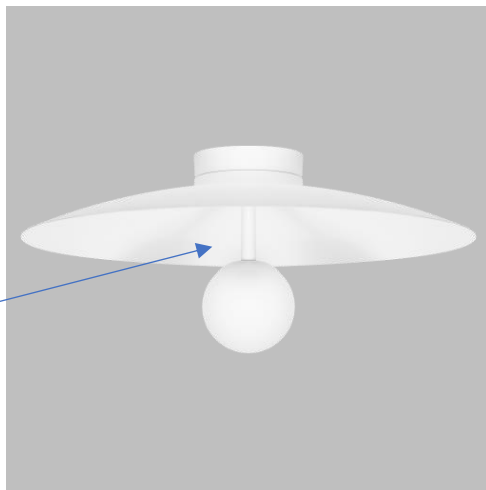

STAR 2428

Plafon

Ø 500mm

A 220mm

Canopla
Ø120 x A40m

CÚPULA
Ø500 x A55mm

Tubo
Ø5/8 x A80mm

Base e Vidro Esfera
Ø100mm

Observações:

- . Material: Alumínio - Vidro
- . 1 x G9 Led 5W – Não Inclusa