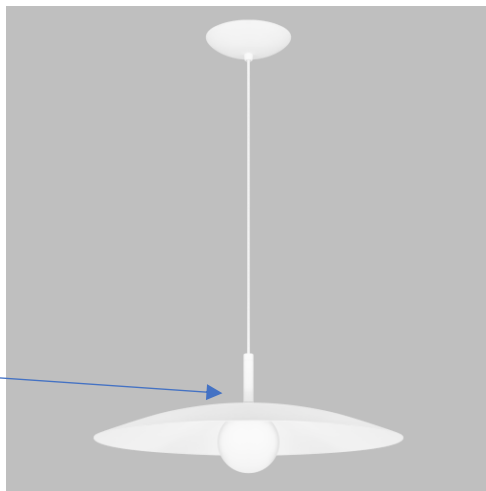

## STAR 2426

Pendente

Ø 500mm

A 200mm

Canopla  
Ø120 x A40m

Tubo  
Ø5/8 x A70mm

CÚPULA  
Ø500 x A55mm

Base e Vidro Esfera  
Ø100mm

### Observações:

- . Material: Alumínio - Vidro
- . 1 x G9 Led 5W – Não Inclusa