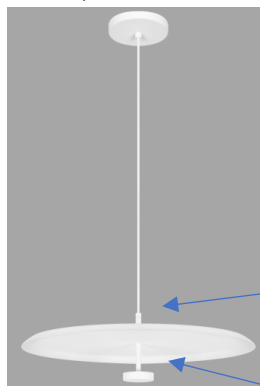

## STAR 2416

Pendente

Ø 630mm

A 170mm

Canopla Drive

Ø120 x A30mm

CÚPULA  
Ø630 x A25mm

Tubo  
Ø5/8 x A70mm

Tubo  
Ø5/8 x A80mm

Canopla LED  
Ø85 X A20mm

### Observações:

- . Material Alumínio
- . Led 15w 3000k - Drive Bivolt