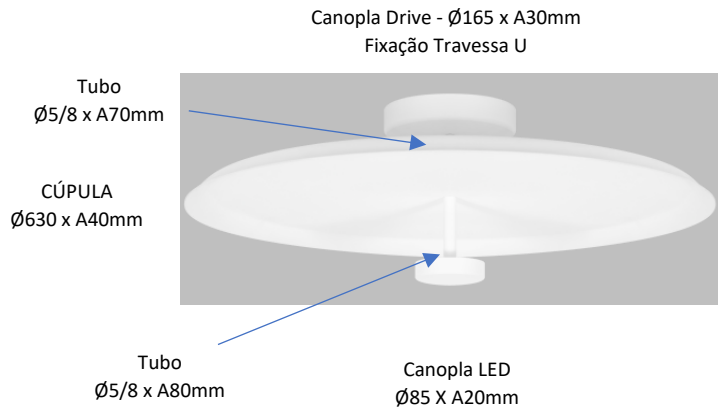

STAR 2412

Plafon

Ø 630mm

A 200mm

Observações:

- . Material Alumínio
- . Led 15w 3000k - Drive Bivolt
- . Luz Indireta