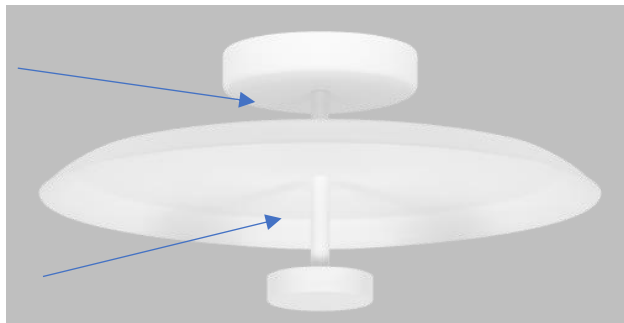

STAR 2404

Plafon

Ø 430mm

A 185mm

Canopla Drive - Ø165 x A30mm

Fixação Travessa U

Tubo
Ø5/8 x A70mm

CÚPULA
Ø430 x A25mm

Tubo
Ø5/8 x A60mm

Canopla LED

Ø85 X A20mm

Observações:

- . Material Alumínio
- . Led 15w 3000k ou 5000k – Drive Bivolt
- . Luz Indireta