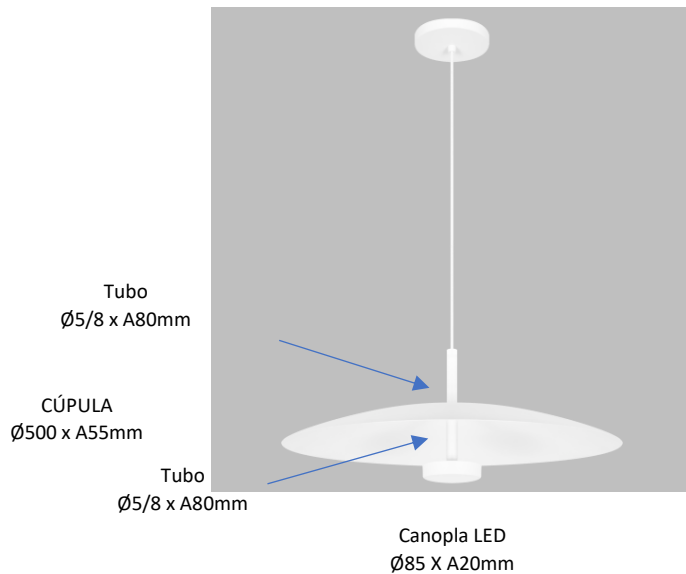

STAR 2400

Pendente

Ø 500mm

A 180mm

Canopla Drive
Ø120 x A30mm

Observações:

- . Material Alumínio
- . Led 15W - 3000K - Drive Bivolt
- . Luz Indireta