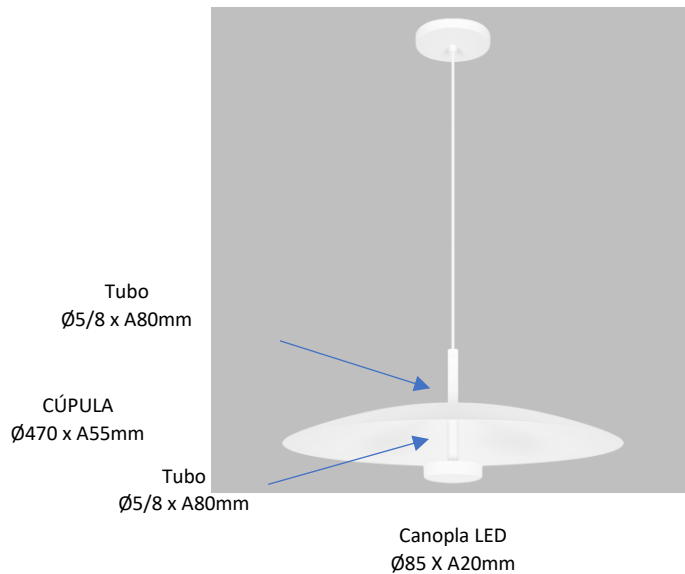

STAR 2400

Pendente

Ø 470mm

A 180mm

Canopla Drive
Ø120 x A30mm

Observações:

- . Material Alumínio
- . Led 15W - 3000K - Drive Bivolt
- . Luz Indireta