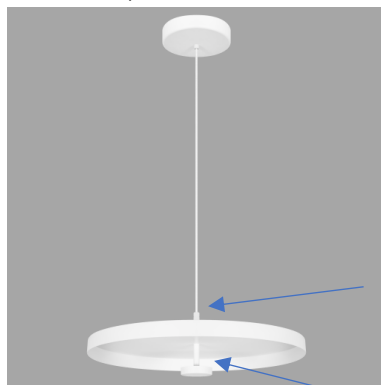

STAR 2392

Pendente

Ø 600mm

A 170mm

Canopla Drive
Ø120 x A30mm

CÚPULA
Ø600 x A40mm

Tubo
Ø5/8 x A70mm

Tubo
Ø5/8 x A80mm

Canopla LED
Ø85 X A20mm

Observações:

- . Material Alumínio
- . Led 15W 3000K - Drive Bivolt
- . Luz Indireta