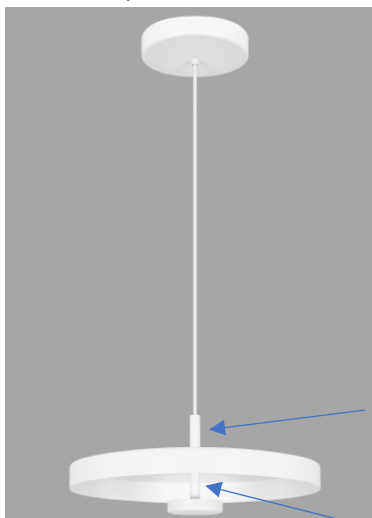

STAR 2384

Pendente

Ø 400mm

A 150mm

Canopla Drive

Ø120 x A30mm

CÚPULA
Ø400 x A40mm

Tubo
Ø5/8 x A70mm

Tubo
Ø5/8 x A60mm

Canopla LED

Ø85 X A20mm

Observações:

- . Material Alumínio
- . Led 15W 3000K – Drive Bivolt