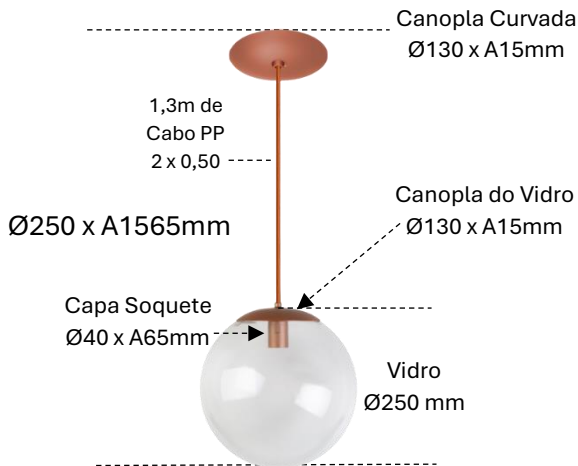

BOLA - Ref. 2325

Pendente

Observações:

- . Material: Alumínio – Vidro.
- . Led: 1 x E27 Bolinha – Não incluso.
- . Ref.2325C Vidro Cristal – 2325B Vidro Branco Fosco.