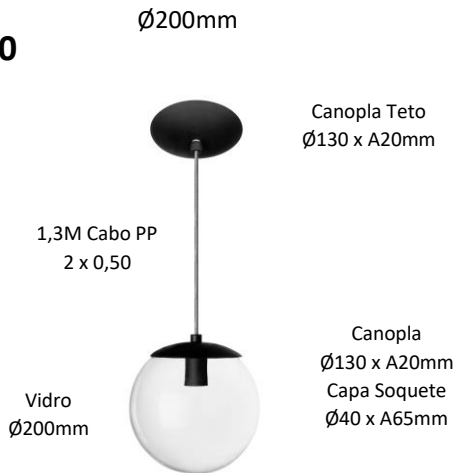

## BOLA - Ref. 2320

Pendente

### Observações:

- . Alumínio – Vidro
- . 1 x E27 Led - Não Inclusa
- . Ref.2320C Vidro Cristal – 2320B Vidro Branco Fosco