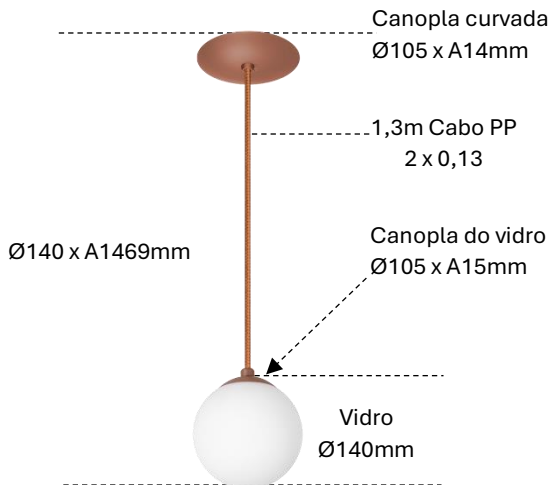

BOLA - Ref. 2315

Pendente

Observações:

- . Material: Alumínio – Vidro.
- . Led: 1 x G9 Bolinha – Não incluso.
- . Ref.2315C Vidro Cristal – 2315B Vidro Branco Fosco.