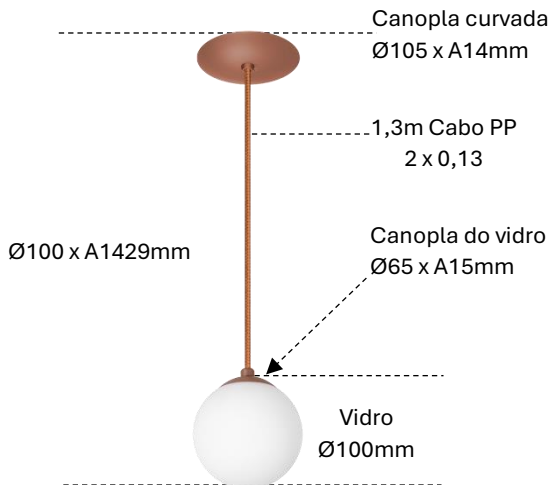

BOLA - Ref. 2314

Pendente

Observações:

- . Material: Alumínio – Vidro.
- . Led: 1 x G9 Bolinha – Não incluso.
- . Ref.2314C Vidro Cristal – 2314B Vidro Branco Fosco.