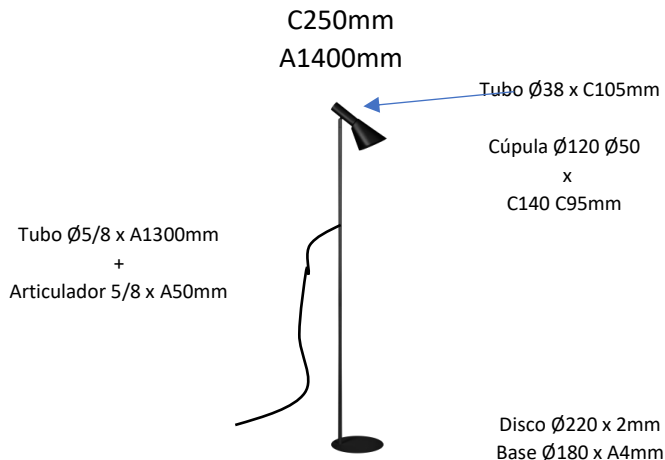

TUCANO Ref. 2151

Luminária de Piso Articulado

Observações:

- . Material Alumínio
- . 1 x E27 Led
- . Rabicho com interruptor 1,8m