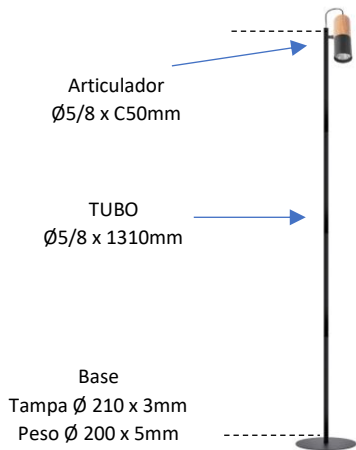

TUB – Ref.2147

Luminária de Chão

C210mm
A1380mm

Cupula
Madeira Ø40x105mm
Alumínio Ø40x95mm

- . Alumínio - Madeira
- . E27 Par 20 LED – Não Inclusa
- . Madeira Arredondada, pode variar cor